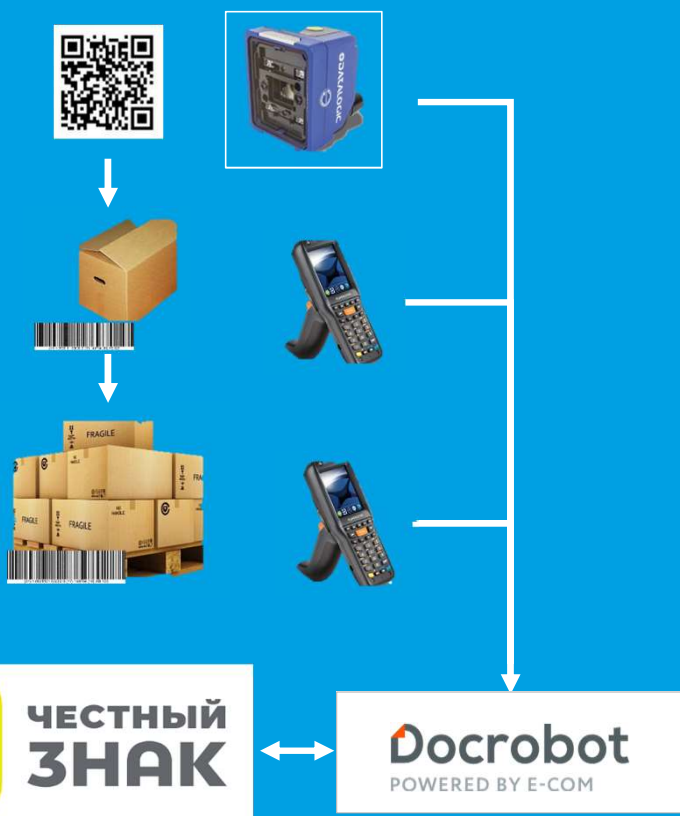

ТЕХНИЧЕСКИЕ СРЕДСТВА СЕРИАЛИЗАЦИИ ВОДЫ

Игорь Балабанов, Сергей Апанасенко
Москва, Январь 2022

www.albiga.ru

Проект по маркировке

- Маркировка и сериализация продукта
- Агрегация продукта в групповую упаковку и маркировка упаковки
- Агрегация упаковок продукта в паллету и маркировка паллеты
- Обмен данными с ГИС МТ «Честный Знак»

Структура системы

S-Box Сериализация

Линия № 1			Линия № 2		
Код	Грнд	Время	Код	Грнд	Время
ISO>UKENVKLPH	C	12:38:07.912	mbESHOKLSH	A	12:38:12.221
ISO>UKENVKLPH	C	12:38:08.147	mbESHOKLSH	A	12:38:12.409
ISO>UKENVKLPH	C	12:38:08.563	mbESHOKLSH	A	12:38:12.883
ISO>UKENVKLPH	C	12:38:08.750	mbESHOKLSH	A	12:38:12.759
ISO>UKENVKLPH	C	12:38:08.941	mbESHOKLSH	A	12:38:12.911
ISO>UKENVKLPH	C	12:38:09.097	mbESHOKLSH	A	12:38:13.065
ISO>UKENVKLPH	C	12:38:20.238	mbESHOKLSH	A	12:38:13.221

Старт
Стоп
Статус
Выход

Поток | Лог | Настройка

Дополнительные Системы

A-Box

Агрегация в короб и паллету

P-Box

Печать и нанесение этикеток

Система L3